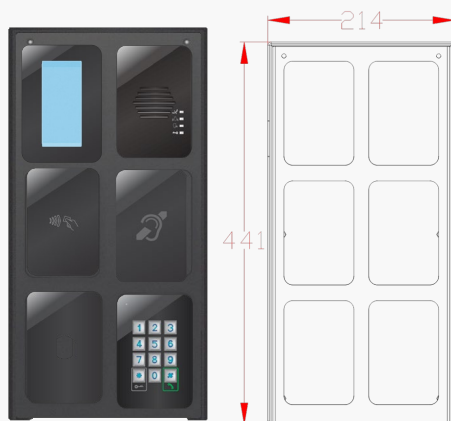

Modules obligatoire Multi-Com Lite

MOD-INFO

Module info
éclairé/porte
noms

MOD-PRIME6-4GE (EU)

4G GSM Module
-HD Voix
-Pentabande LTE
-3G / 2G compatible
si disponible
-LEDs indicatif

MOD-MULTI-PX-KP

Clavier et
prox
Combiné

MOD-MULTI-KP

Clavier
illuminé

Modules contrôle d'accès et accessoires

MOD-PRIME-VIG

Emplacement
vigik

MOD-DDA-LOOP

Boucle
auditif

MOD-PRIME-PX

Prox

MOD-BLANK

Module
vierge

CAISSON ET EXEMPLES MONTAGE

MOD-2x3