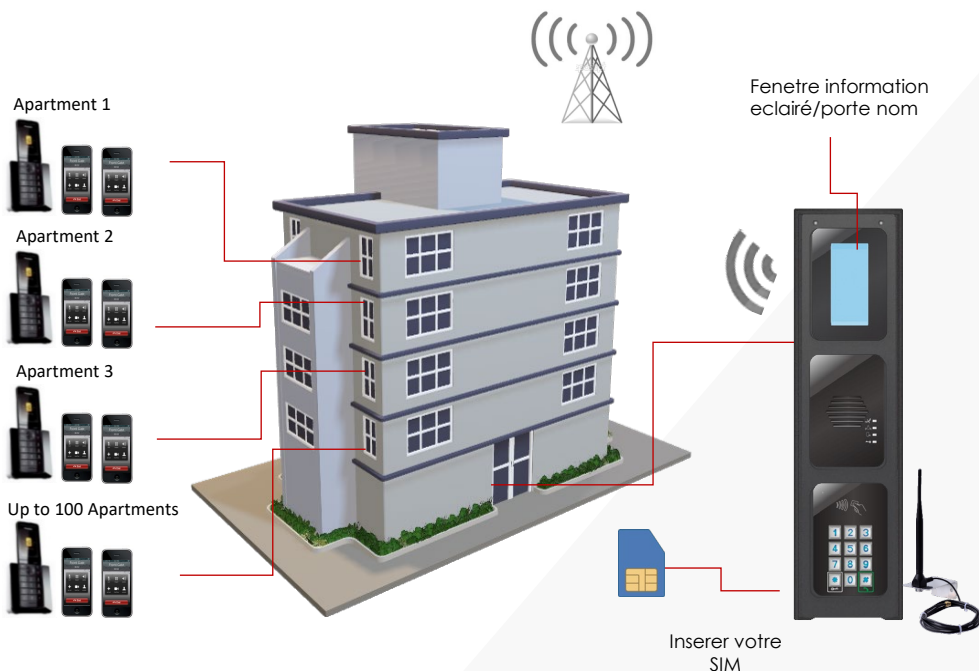

Multicom lite

Multi Family Intercom