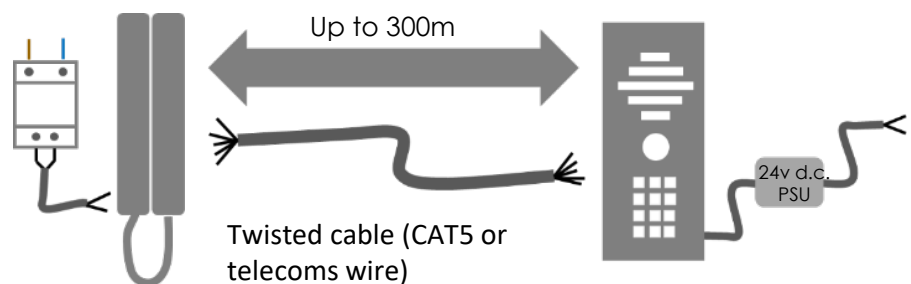

SLIM

Système d'interphone filaire

- Système d'interphonie audio filaire.
- Jusqu'à 4 combinés par système.
- Combiné élégant à profil courbé.
- Gamme de câbles typiques de 150m utilisant des câbles à paires torsadées.
- Système d'alimentation 12 V DC standard.

Indoor Speech Unit

Outdoor Speech Unit

Caractéristiques techniques

Alimentation	24v dc (24c dc 2A included)
Distance de fonctionnement	150m avec câble CAT5 24AWG
Indice IP	IP55
Câblage	Option 3 câbles ou 5 câbles
Combinés maxi	4
Type relais	Pulsion momentanée de 4 secondes N/O

SLIM-CL-AB (Modèle architectural)

- Modèle architectural courbé élégant.
- Effet rétro-éclairage bleu moderne.
- 316L qualité marine, construction en acier inoxydable brossé avec finition en acrylique brillant.
- Le kit comprend une platine de rue, un combiné et une alimentation.

SLIM-HF-IMP (Modèle imperial)

SLIM-CL-ABK (Modèle architectural avec clavier)

- Modèle architectural courbé élégant.
- Clavier intégré à verrouillage de code lumineux pour le contrôle d'accès.
- Clavier comprenant 3 relais, avec verrouillage et fonctionnement momentané et de nombreuses autres fonctions.
- Effet rétro-éclairage bleu moderne.
- 316L grade marine, construction en acier inoxydable brossé avec finition en acrylique brillant.
- Le kit comprend la platine de rue, le combiné et l'alimentation.