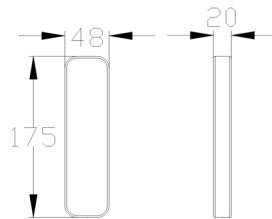

SLIM-HF-ASK (Modèle architectural avec clavier)

SLIM-CL-IMPCK (Modèle imperial avec clavier)

- Modèle avec visière et un clavier pour un look plus traditionnel et élégant.
- Clavier intégré à code de verrouillage lumineux pour le contrôle d'accès.
- Clavier comprenant 3 relais, 1200 codes, avec verrouillage et fonctionnement momentané et bien plus encore.
- Platine intégralement noire pour un style ultra élégant, finition acrylique noire brillante sur plaque dorsale en métal robuste.
- Le kit comprend une platine de rue, un combiné et une alimentation.

SLIM-HF-IMPCK (Modèle imperial avec clavier)

SLIM-CL-EH-B-EU

- Ajoutez jusqu'à 3 combinés supplémentaires à n'importe quel kit (4 par système) pour les plus grandes maisons ou les plus grands locaux

SLIM-HF-EH-B-EU