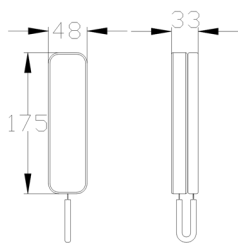

SLIM-HF-IMPCK (Modèle imperial avec clavier)

SLIM-CL-EH-B-EU

- Ajoutez jusqu'à 3 combinés supplémentaires à n'importe quel kit (4 par système) pour les plus grandes maisons ou les plus grands locaux

SLIM-HF-EH-B-EU