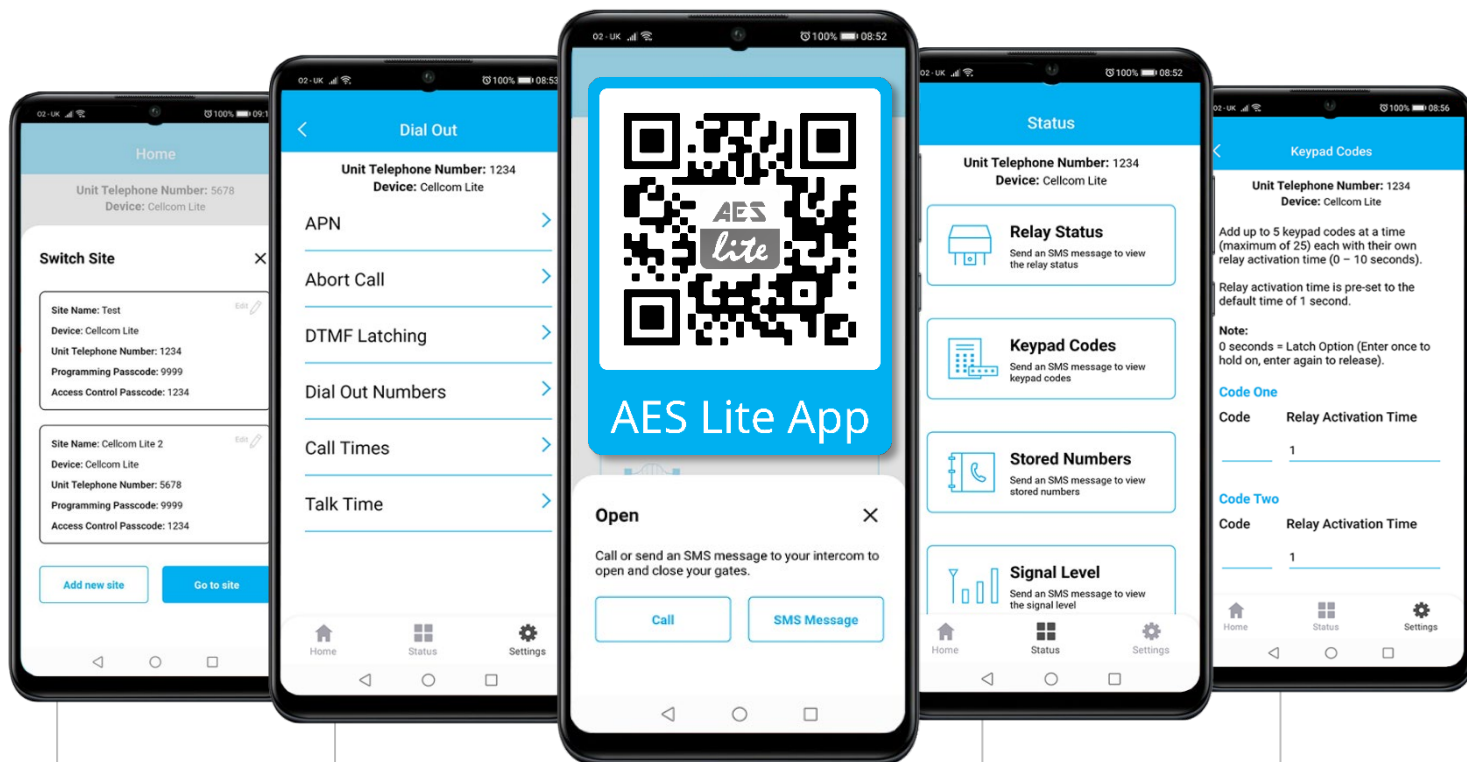

# CELLCOM *lite*

Interphone GSM simple et efficace

- Appelle votre téléphone fixe et mobile en cascade lorsqu'un visiteur appuie sur le bouton d'appel.
- Ne manquez jamais un visiteur grâce à un appel sur votre portable.
- Fonctionne avec tout contrat standard ou carte SIM Prépayée.
- Nouvelle application gratuite AES Lite pour la programmation de l'installateur.
- Le propriétaire peut utiliser l'application pour actionner leur portail.

Ajouter des codes clavier via l'APPLI.

Bouton d'appel et clavier lumineux.

Antenne à haut gain en standard !

1 x Relais

Antenne haute puissance

Fiche technique

<b>Numéros d'appel</b>	3	<b>Relais</b>	1
<b>Codes permanents</b>	25	<b>Type de relais</b>	N/C and N/O
<b>Numéros d'appelants permanents</b>	25	<b>Charge de relais</b>	2 amps, 24v ac max
<b>Consommation d'énergie</b>	100mA on dial out, 220mA peak demand	<b>Modèles</b>	4G Europe, 4G USA, 4G AUS/NZ
<b>Alimentation</b>	24v dc (24v 2A dc adaptor included)		

## Application installateur / utilisateur

Fonction de changement de site pour la programmation et la navigation sur plusieurs sites.

Programmer les numéros d'appel et autres fonctions annexes.

Numérotation rapide ou envoi de SMS pour contrôler les portails

Vérifiez les informations stockées et l'état actuel de l'interphone.

Programmez plusieurs codes claviers dans un SMS.

Nouvelle application pratique. Pour aider les propriétaires à contrôler leur interphone GSM et leurs portails à distance. Un accès mobile simple !