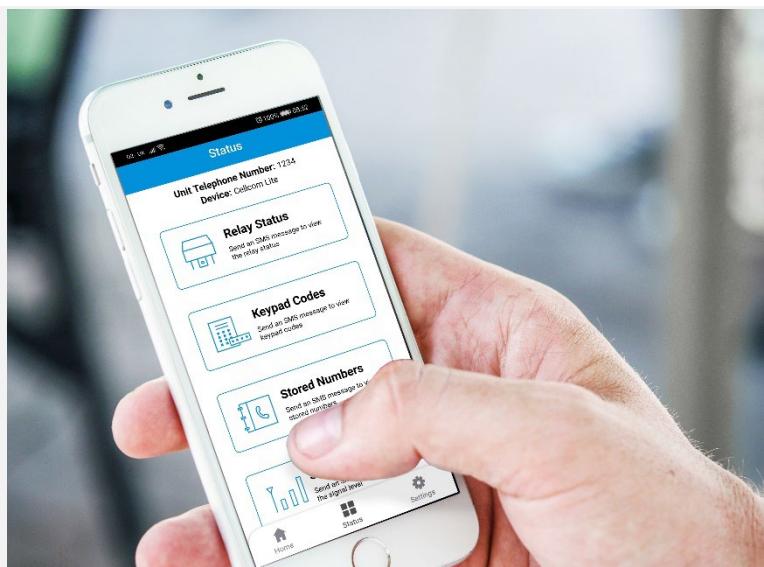

# CELLCOM *lite*

Interphone GSM simple et efficace

- Appelle votre téléphone fixe et mobile en cascade lorsqu'un visiteur appuie sur le bouton d'appel.
- Ne manquez jamais un visiteur grâce à un appel sur votre portable.
- Fonctionne avec tout contrat standard ou carte SIM Prépayée.
- Nouvelle application gratuite AES Lite pour la programmation de l'installateur.
- Le propriétaire peut utiliser l'application pour actionner leur portail.

## Application installateur / utilisateur

Fonction de changement de site pour la programmation et la navigation sur plusieurs sites.

Programmer les numéros d'appel et autres fonctions annexes.

Numérotation rapide ou envoi de SMS pour contrôler les portails

Vérifiez les informations stockées et l'état actuel de l'interphone.

Programmez plusieurs codes claviers dans un SMS.

Nouvelle application pratique. Pour aider les propriétaires à contrôler leur interphone GSM et leurs portails à distance. Un accès mobile simple !