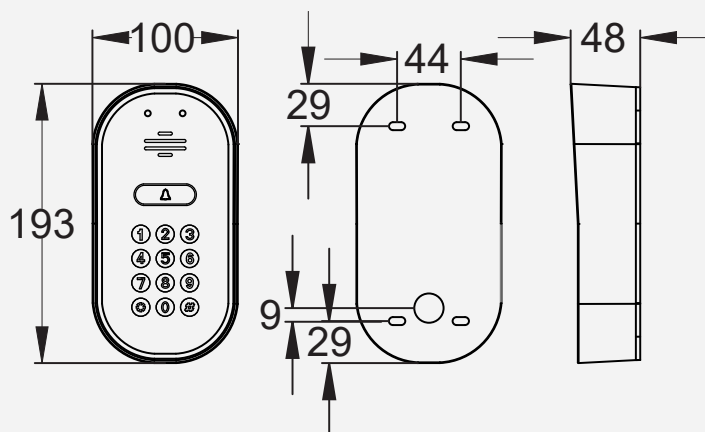

**LITE-RSK-EU**

**LITE-RS-EU**

Plaque frontale moderne en inox marine avec un corps en aluminium. Complet avec des boutons modernes éclairés bleu néon et entouré de notre arc en silicone éclairé .