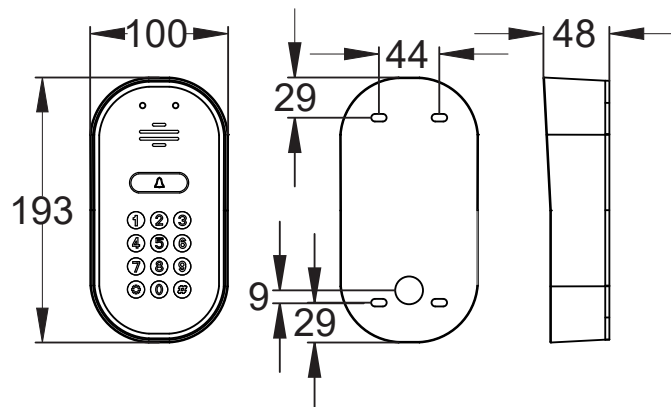

Platine élégant entièrement noir. Corps en aluminium et façade en acrylique noir brillant. Complété par des boutons modernes éclairés en bleu et entouré de notre Arc en silicone éclairé en bleu .