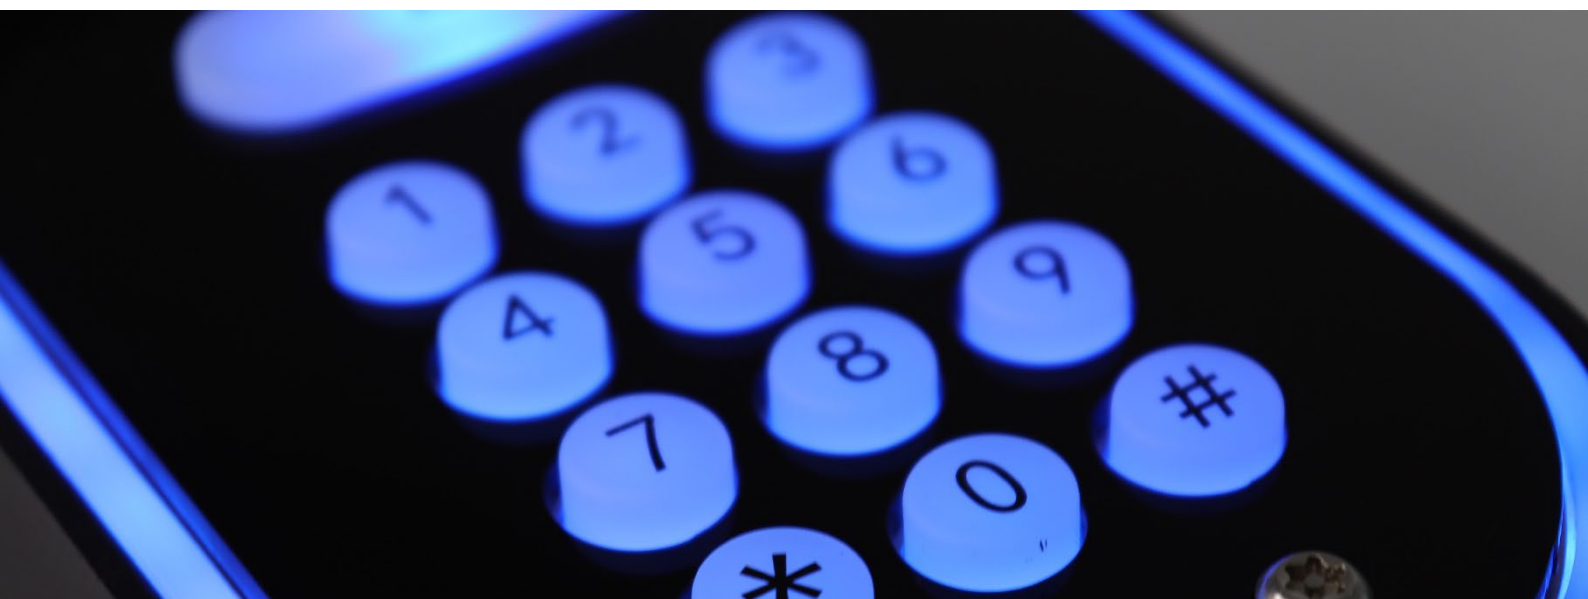

# CELLCOM *lite*

Interphone GSM simple et efficace

- Appelle votre téléphone fixe et mobile en cascade lorsqu'un visiteur appuie sur le bouton d'appel.
- Ne manquez jamais un visiteur grâce à un appel sur votre portable.
- Fonctionne avec tout contrat standard ou carte SIM Prépayée.
- Nouvelle application gratuite AES Lite pour la programmation de l'installateur.
- Le propriétaire peut utiliser l'application pour actionner leur portail.

Ajouter des codes clavier via l'APPLI.

Bouton d'appel et clavier lumineux.

Antenne à haut gain en standard !

1 x Relais

Antenne haute puissance

Fiche technique

<b>Numéros d'appel</b>	3	<b>Relais</b>	1
<b>Codes permanents</b>	25	<b>Type de relais</b>	N/C and N/O
<b>Numéros d'appelants permanents</b>	25	<b>Charge de relais</b>	2 amps, 24v ac max
<b>Consommation d'énergie</b>	100mA on dial out, 220mA peak demand	<b>Modèles</b>	4G Europe, 4G USA, 4G AUS/NZ
<b>Alimentation</b>	24v dc (24v 2A dc adaptor included)		

Vérifiez les informations stockées et l'état actuel de l'interphone.

Programmez plusieurs codes claviers dans un SMS.

Nouvelle application pratique. Pour aider les propriétaires à contrôler leur interphone GSM et leurs portails à distance. Un accès mobile simple !

**LITE-RSK-EU**

**LITE-RS-EU**

Plaque frontale moderne en inox marine avec un corps en aluminium. Complet avec des boutons modernes éclairés bleu néon et entouré de notre arc en silicone éclairé .