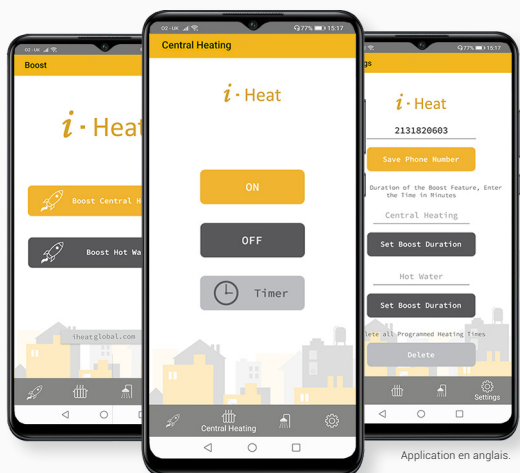

## RÉGULATEUR DE CHAUFFAGE CENTRAL GSM

Contrôlez votre chauffage et votre eau chaude depuis votre smartphone, partout dans le monde !

### CHAUFFER

VOTRE MAISON ET  
VOTRE EAU PAR  
SIMPLE APPUI SUR  
UN BOUTON.

ÉCONOMISEZ  
DE  
L'ARGENT !

Application en anglais.

### Caractéristiques

- Contrôlez votre chauffage central et votre eau chaude depuis votre téléphone.
- Applications Android et iPhone disponibles.
- Durée de fonctionnement réglable (jusqu'à 2,5 heures).
- Configuration et installation faciles en 20 minutes.
- Confirmation par SMS sur votre téléphone lorsqu'il est actif.
- Garantie fabricant de 2 ans.
- Conçu et fabriqué au Royaume-Uni.

## Simple à utiliser !

- 1 Appuyez sur le bouton "boost" (chauffage ou eau).
- 2 SMS envoyé à l'unité i-Heat.
- 3 La sortie du relais secteur active le chauffage/eau chaude !
- 4 La maison est chaude et l'eau chaude est prête !