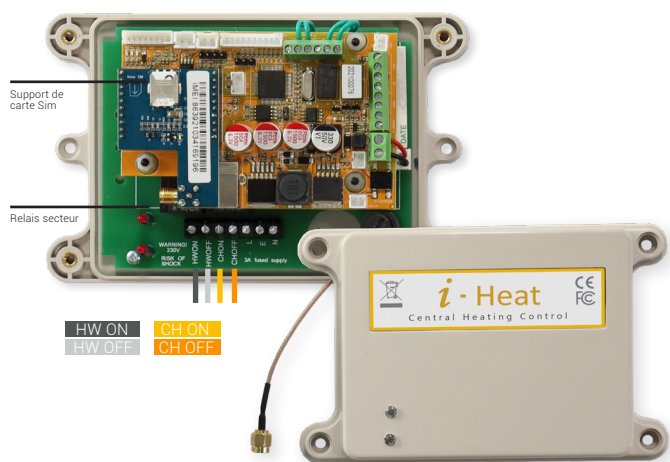

## Simple à utiliser !

- 1 Appuyez sur le bouton "boost" (chauffage ou eau).
- 2 SMS envoyé à l'unité i-Heat.
- 3 La sortie du relais secteur active le chauffage/eau chaude !
- 4 La maison est chaude et l'eau chaude est prête !

## Informations techniques

- Alimentation 230V.
- Sorties relais adaptées au secteur.
- Capacité de courant de 10A (nécessite une alimentation avec fusible).
- Modem quadribande, fonctionne en Europe, Amérique du Nord, Australie et Asie.
- Antenne intégrée.
- Peut appeler automatiquement un numéro de service mensuel (pour éviter que l'opérateur réseau ne désactive la carte SIM pour cause d'inactivité).