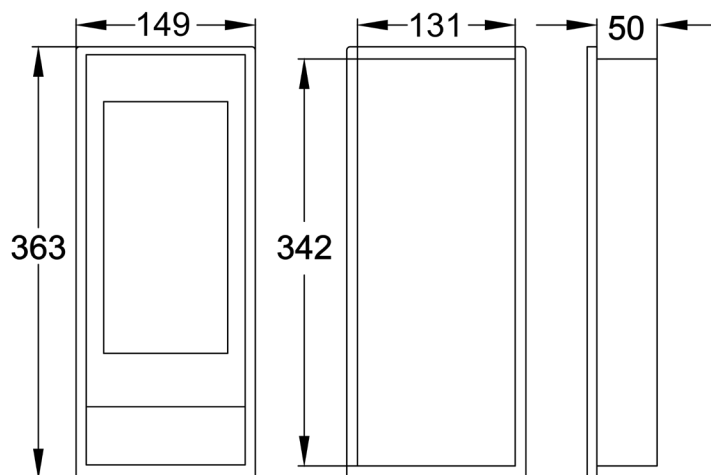

MULTIRISE FLUSH

Le MultiRise est disponible en encastré avec un écran LCD TFT de 7,1 pouces et une caméra. Parfait pour une installation de finition élégante dans n'importe quel mur/bâtiment.

MULTIRISE IMPERIAL

Le MultiRise est disponible en sailli de style impérial, entièrement noire avec un corps et un visiere, un écran LCD TFT de 7,1 pouces et une caméra.